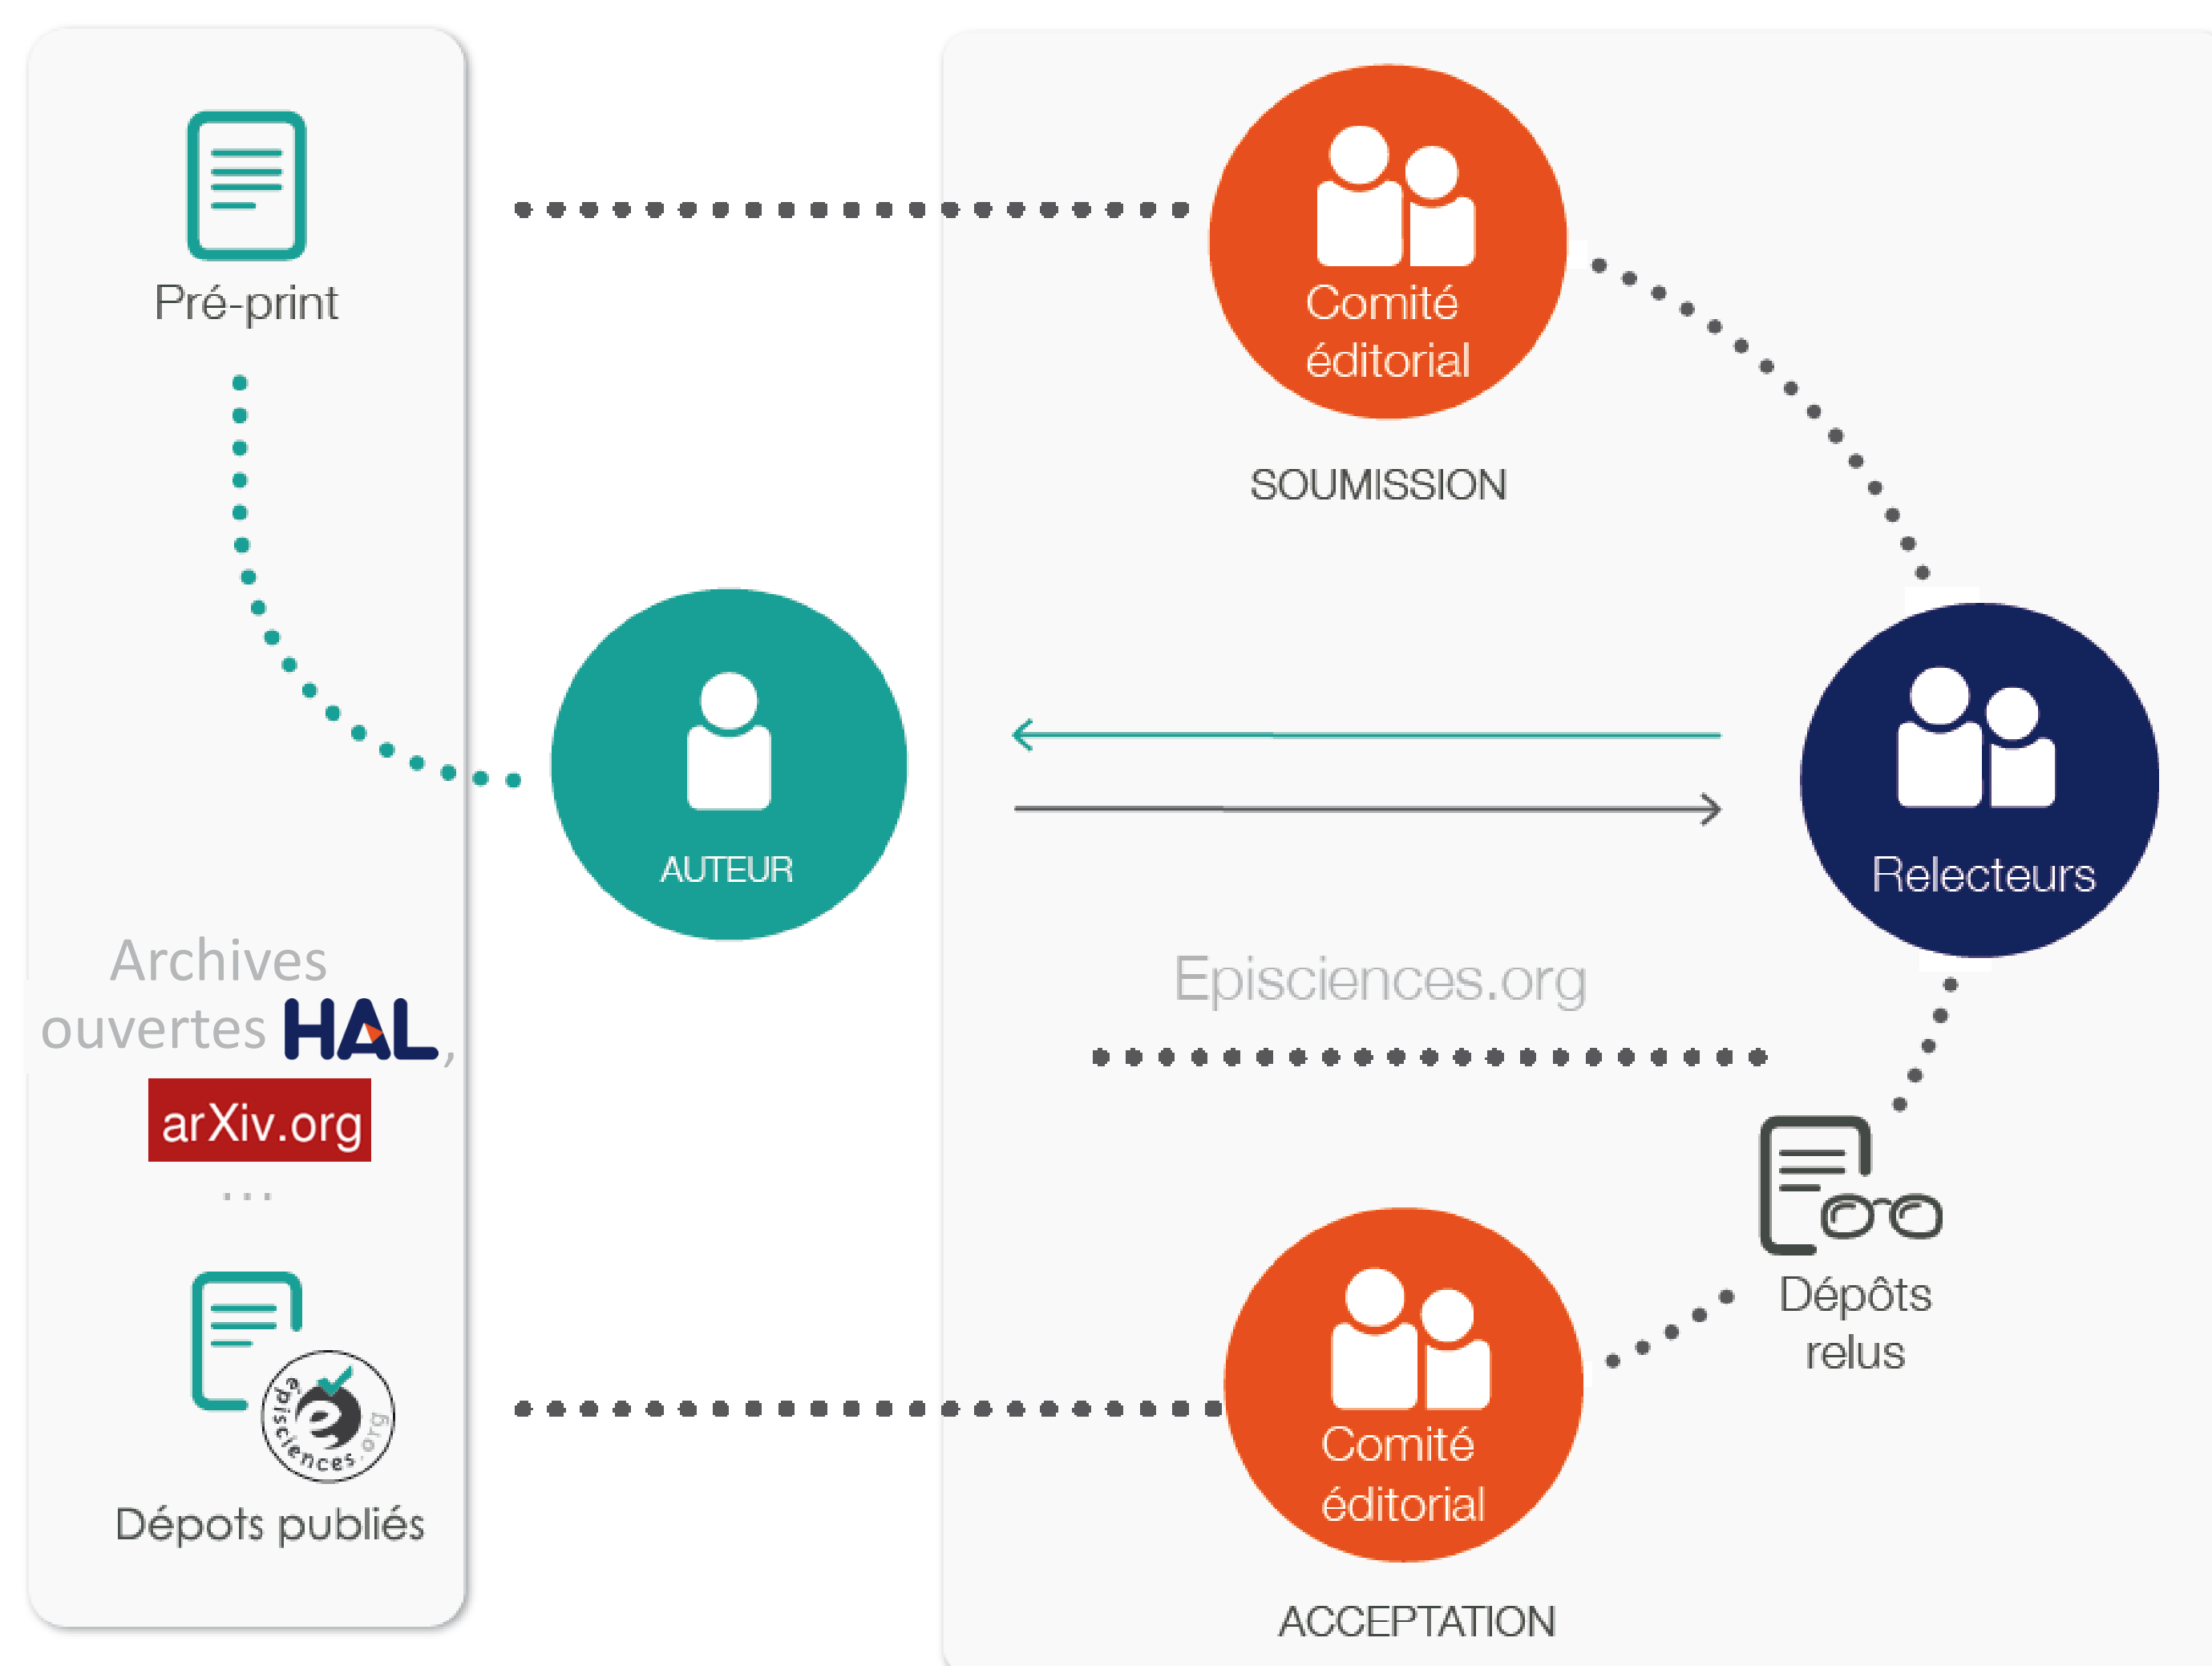

Proposer aux communautés scientifiques une plateforme d'hébergement d'épi-revues

La plateforme Episciences.org a pour vocation de faciliter l'émergence de revues en accès ouvert, constituées d'articles préalablement déposés dans des archives ouvertes moisonnables via le protocole OAI-PMH, telles que HAL, arXiv...

Cette visibilité leur assure ainsi un niveau scientifique élevé, dès le stade de la soumission.

Une fois acceptées, les publications deviennent des articles évalués par les pairs et les métadonnées bibliographiques sont mises à jour dans les archives ouvertes d'origines.

La plateforme accueille des revues nouvelles ou existantes, souhaitant migrer vers un environnement ouvert et stable.

Elle s'adresse à toutes les communautés scientifiques quelle que soit la discipline.

Un support éditorial et technique accompagne les utilisateurs.

Processus de relecture des articles soumis en open access

Épi: préfixe qui signifie "sur", "au dessus de".

Épi-revue: revue électronique en libre accès constituée d'articles soumis après un dépôt dans une archive ouverte telle que HAL or arXiv